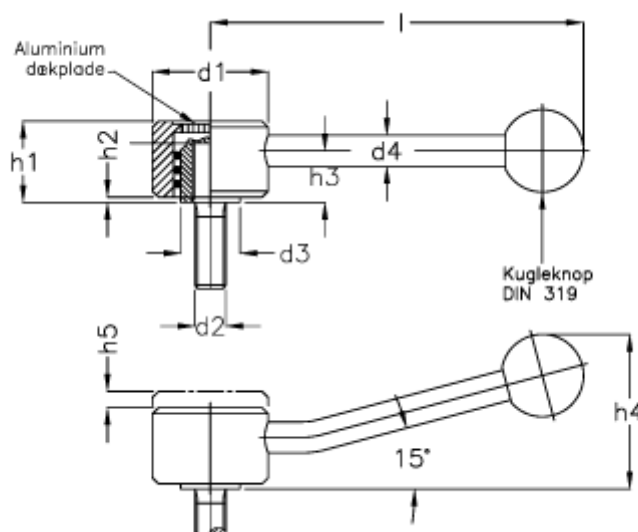

Varenummer: 20497892B1
Beskrivelse: E+G Indstilleligt håndtag
GN125.5-36-M10-20-D

Mål

| | |
|-------------|------------|
| $d1 = 36$ | $h5 = 4.5$ |
| $d2 = M10$ | $l = 16$ |
| $d3 = 16.0$ | |
| $d4 = 10$ | |
| $h1 = 24.5$ | |
| $h2 = 2.0$ | |
| $h3 = 15.0$ | |
| $h4 = 45$ | |